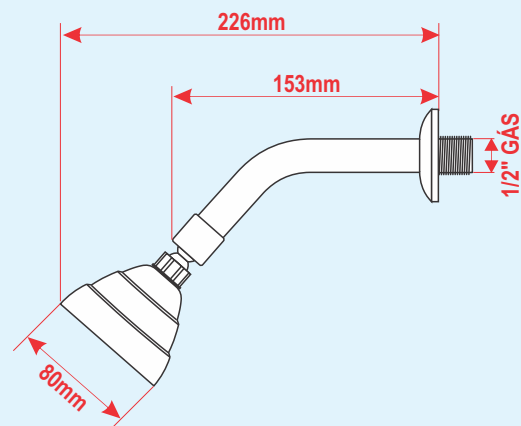

Cromada | 2764

A Ducha 3" FAME é ideal para utilização com água quente de aquecedor central em banheiros e também com água fria em piscinas, saunas, etc.

Para água
quente ou
fria

Fabricada em
termoplástico de
engenharia:
Resistente e
durável.

Principais dimensões:

Ducha 3"

A opção de qualidade
em hidro sanitário

IMPORTANTE:

Temperatura: Até 60°
Pressão: Até 40mca
(metros de coluna
de água)

Jato Dirigível

Embalagem
Saco Plástico

Ducha 3"

Branca | 2763

A Ducha 3" FAME é ideal para utilização com água quente de aquecedor central em banheiros e também com água fria em piscinas, saunas, etc.

Para água
quente ou
fria

Fabricada em
termoplástico de
engenharia:
Resistente e
durável.