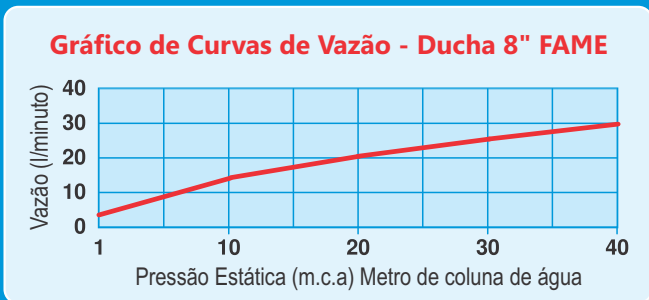

Ducha 8"
Cromada | 2964