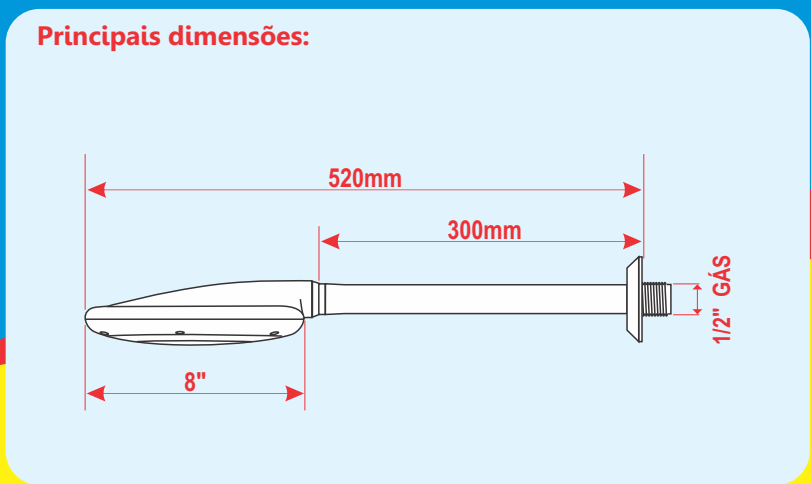

Ducha 8"

A opção de qualidade em hidro sanitário

A Ducha 8" FAME é ideal para utilização com água quente de aquecedor central em banheiros e também com água fria em piscinas, saunas, etc.

Para água quente ou fria

Fabricada em termoplástico de engenharia: Resistente e durável.

Acompanha Redução 3/4" para 1/2"

Embalagem Blister

IMPORTANTE:
 Temperatura: Até 60°
 Pressão: Até 40mca (metros de coluna de água)

Maior Espalhador de água

Para água quente ou fria

Fabricada em termoplástico de engenharia: Resistente e durável.

Acompanha Redução 3/4" para 1/2"

Embalagem Blister

IMPORTANTE:
 Temperatura: Até 60°
 Pressão: Até 40mca
 (metros de coluna de água)