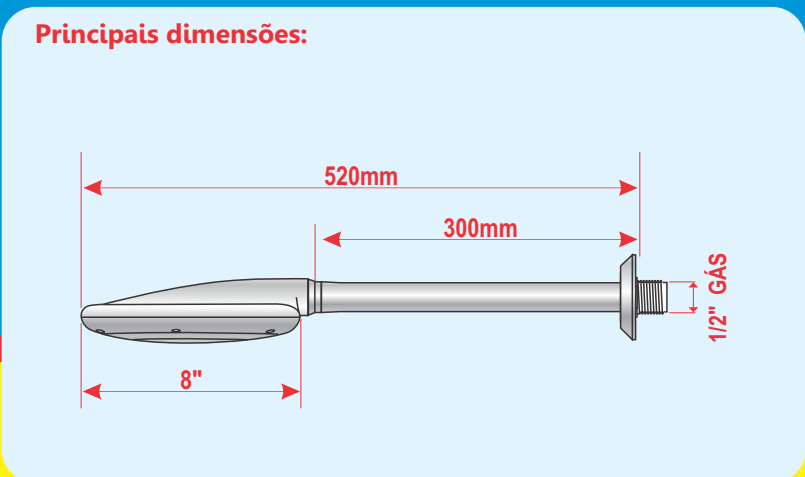

Fabricada em termoplástico de engenharia: Resistente e durável.

Acompanha Redução 3/4" para 1/2"

Embalagem Blister

IMPORTANTE:
 Temperatura: Até 60°
 Pressão: Até 40mca (metros de coluna de água)

Maior Espalhador de água

Para água quente ou fria

Fabricada em termoplástico de engenharia: Resistente e durável.

Acompanha Redução 3/4" para 1/2"

Embalagem Blister

IMPORTANTE:
 Temperatura: Até 60°
 Pressão: Até 40mca
 (metros de coluna de água)

Maior Espalhador de água

Ducha 8"
Cromada | 2964