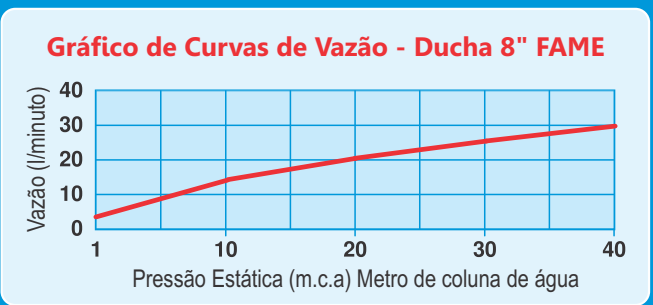

Fabricada em termoplástico de engenharia: Resistente e durável.

Acompanha Redução 3/4" para 1/2"

Embalagem Blister

IMPORTANTE:
 Temperatura: Até 60°
 Pressão: Até 40mca (metros de coluna de água)

Maior Espalhador de água